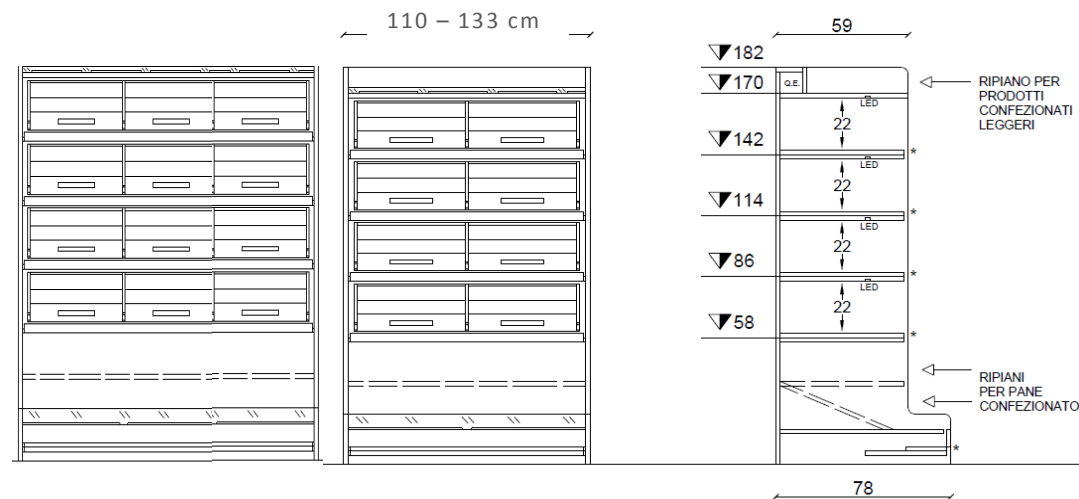

Linea C Self - CASSETTO

Mod. C4 * SISTEMA SMART

ELEMENTO PANE A CASSETTO SCORREVOLE REALIZZATO IN LEGNO NOBILITATO PRESTIGE - ILLUMINAZIONE AL LED BASSO CONSUMO LUCE CALDA CON CANALINE IN ALLUMINIO A SCOPARSA - IMPIANTO ELETTRICO A SCOMPARSA - TRASFORMATORE IN AREA PROTETTA - ***SISTEMA SMART** - CASSETTI ESTRAIBILI CON RIBALTINA IGIENICA - SENZA CERNIERE PER TOTALE DISPLAY COMMERCIALE -INTERNO CASSETTI IN MATERIALE LAVABILE TEFLON O ACCIAIO - DOTATI DI PORTA CARTELLINO - CASSETTI RACCOGLI BRICIOLE PREVISTI AD OGNI LIVELLO - CELLINO PORTA PRODOTTI -PIANO BASE FINITURA STANDARD A SCAFFALE CON AREA SACCHETTI ED ELEMENTO PORTA GUANTI - COMPLETO DI ACCESSORI E DIVISORIE - COMPLETO DI DIVISORIE

TUTTI I MATERIALI RISPETTANO LE NORMATIVE AGENTI - DICHIARAZIONE CONFORMITA ' 

SCHEDA TECNICA ELEMENTO PANE

Cod. C4- DIMENSIONI STANDARD L* x P78 x H182 CM
PASSI STANDARD L 110 -133 CM

DISTRIBUTORE A 4 LIVELLI

CON CASSETTI H 22/28 CM

Larghezza Totale	N° REFERENZE SCOMPARTI	CODICE
PASSO 110 CM	8 2(47 X 47) CM	COD.C4-8-110
PASSO 133 CM	12 3 (38 X 47) CM	COD.C4-12-133

STRUTTURA: LEGNO NOBILITATO

BINARI:ACCIAIO GUIDE 90 KG

CASSETTI : PLEXI SPESSORATO E ACCIAIO

BATTICARELLO: INOX O BUMBER

LLUMINAZIONE : LED 2700° K -BASSO C.

INCLUSE PAETTE -CARTELLINI - DIVISORIE

COS'E' IL *SISTEMA SMART *Self-Pan*

I DISTRIBUTORI **Self-Pan** HANNO UNA MARCIA IN PIU' SONO MODULARI-FLESSIBILI E INTERSCAMBIABILI TRA LE DIVERSE LINEE SELF-PAN GRAZIE AL SISTEMA SMART