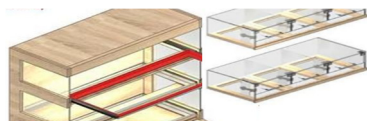

Linea C Self - CASSETTO

Mod. C4 * SISTEMA SMART

ELEMENTO PANE A CASSETTO SCORREVOLE REALIZZATO IN LEGNO NOBILITATO PRESTIGE - ILLUMINAZIONE AL LED BASSO CONSUMO LUCE CALDA CON CANALINE IN ALLUMINIO A SCOPARSA - IMPIANTO ELETTRICO A SCOMPARSA - TRASFORMATORE IN AREA PROTETTA - ***SISTEMA SMART** - CASSETTI ESTRAIBILI CON RIBALTINA IGIENICA - SENZA CERNIERE PER TOTALE DISPLAY COMMERCIALE -INTERNO CASSETTI IN MATERIALE LAVABILE TEFLON O ACCIAIO - DOTATI DI PORTA CARTELLINO - CASSETTI RACCOGLI BRICIOLE PREVISTI AD OGNI LIVELLO - CELLINO PORTA PRODOTTI -PIANO BASE FINITURA STANDARD A SCAFFALE CON AREA SACCHETTI ED ELEMENTO PORTA GUANTI - COMPLETO DI ACCESSORI E DIVISORIE - COMPLETO DI DIVISORIE

CASSETTI : PLEXI SPESSORATO E ACCIAIO

BATTICARELLO: INOX O BUMBER

LLUMINAZIONE : LED 2700° K -BASSO C.

INCLUSE PAETTE -CARTELLINI - DIVISORIE

COS'E' IL *SISTEMA SMART *Self-Pan*

I DISTRIBUTORI **Self-Pan** HANNO UNA MARCIA IN PIU' SONO MODULARI-FLESSIBILI E INTERSCAMBIABILI TRA LE DIVERSE LINEE SELF-PAN GRAZIE AL SISTEMA SMART